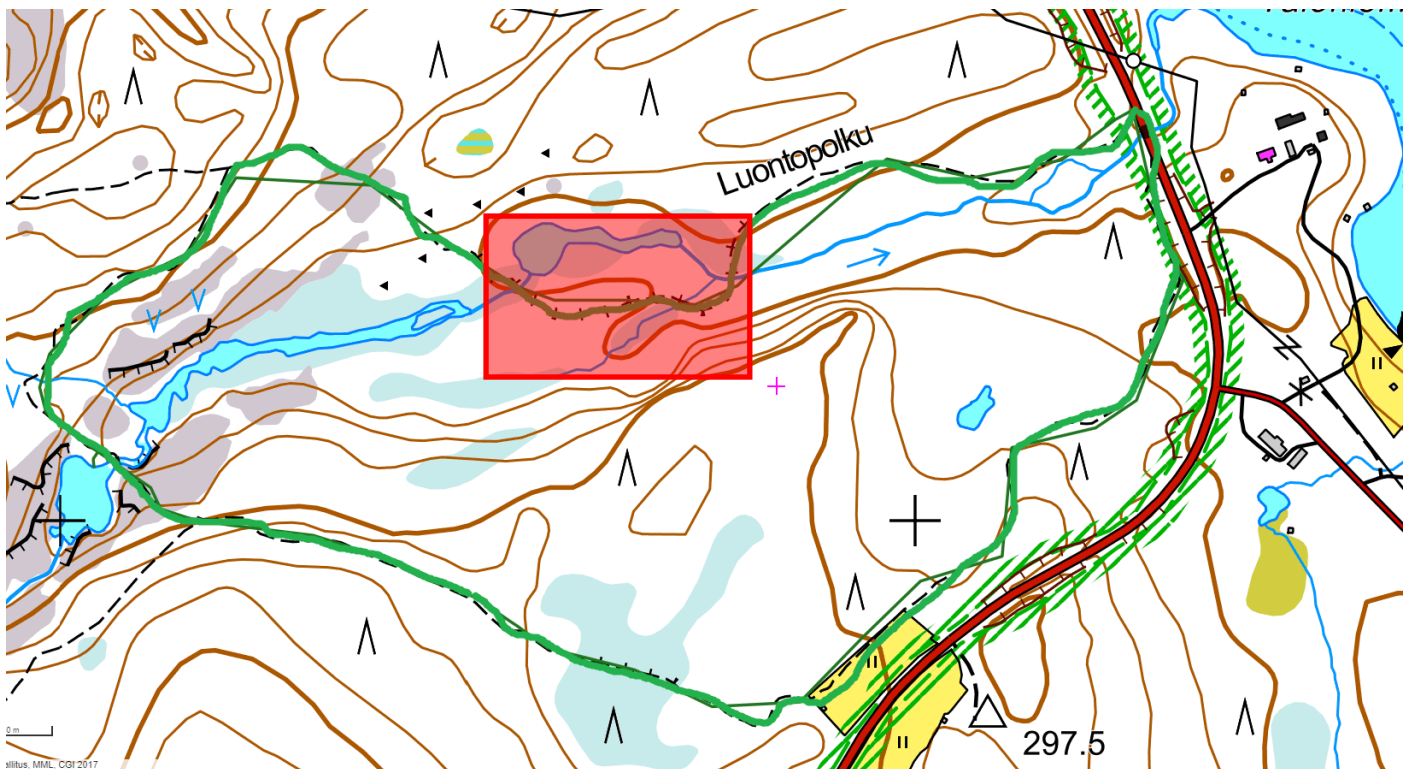

Pallas-Yllästunturin kansallispuisto | Pallas-Yllästunturi National Park

OSA REITISTÄ SULJETTU
huonokuntoisten pitkosten takia.

ROUTE PARTIALLY CLOSED!
Duckboards partially broken.

www.luontoon.fi/pallas-yllastunturi
www.nationalparks.fi/pallas-yllastunturinp

METSÄHALLITUS